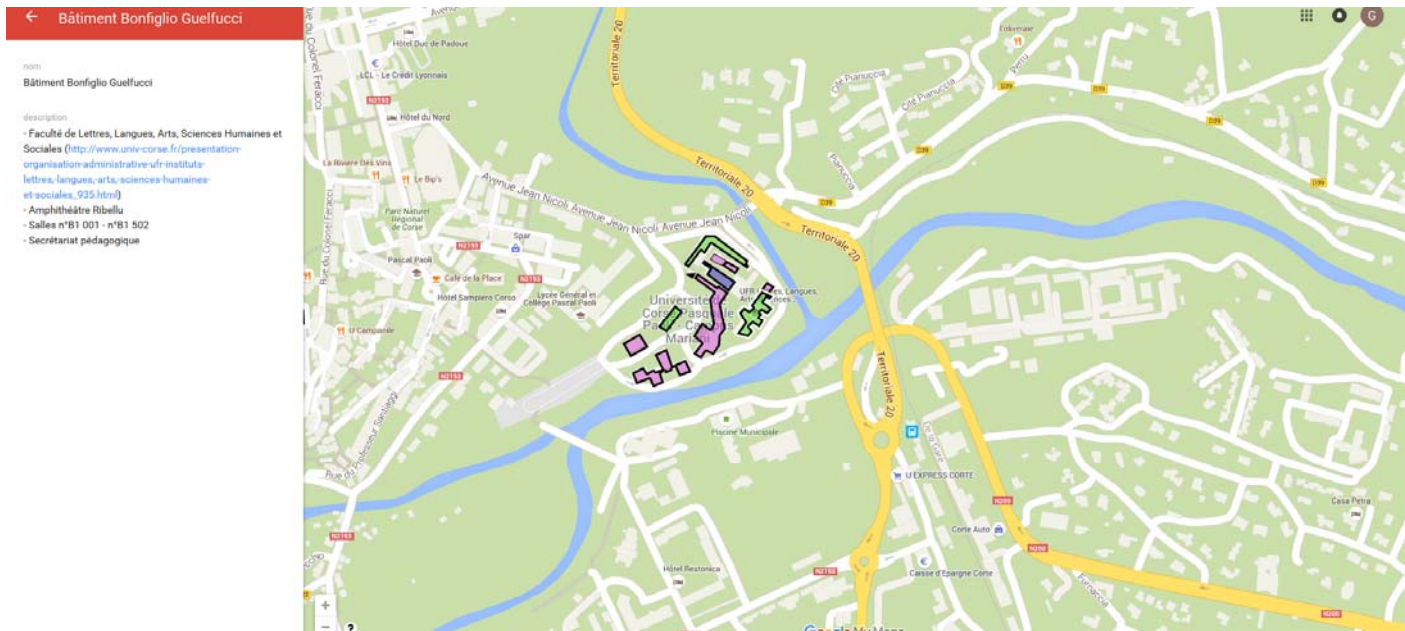

## Plan d'accès à l'amphithéâtre ribellu : Corte/campus Mariani/ UFR lettres bâtiment 5

- 1 - UFR Droit / Sciences Économiques
- 2 - Direction des Études et de la Vie Universitaire (DEVU)
- 3 - Bibliothèque Universitaire
- 4 - Résidence Pascal Paoli I
- 5 - UFR Lettres, Langues, Arts, Sciences Humaines et Sociales
- 6 - CROUS
- 7 - Bâtiment Pierre Puccinelli
- 8 - Spaziu Culturale Natale Luciani
- 9 - Résidence Pascal Paoli II