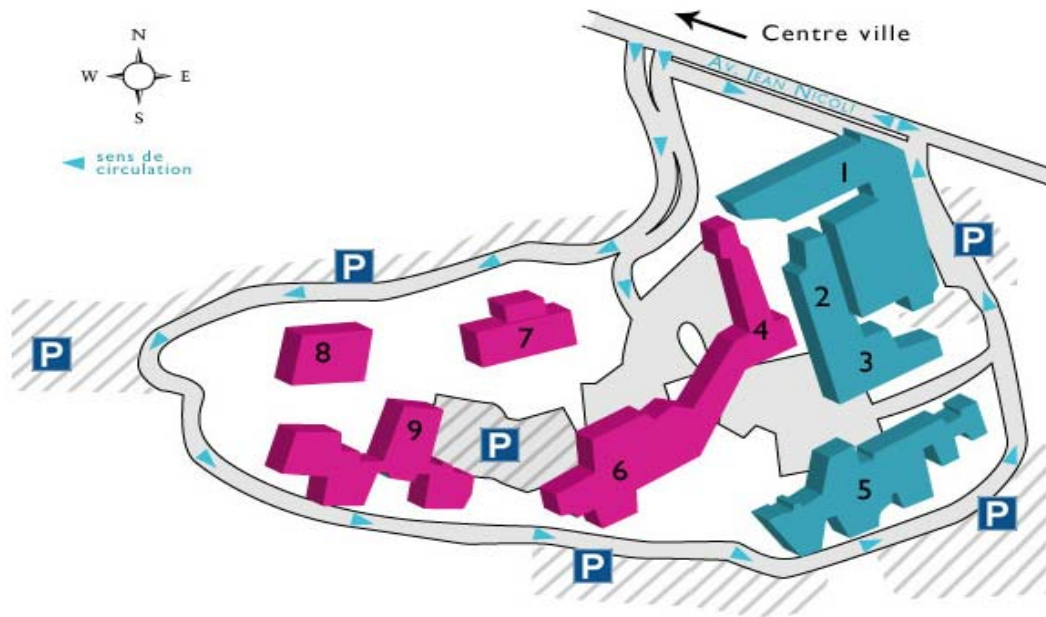

## Plan d'accès à l'amphithéâtre ribellu : Corte/campus Mariani/ UFR lettres bâtiment 5

- 1 - UFR Droit / Sciences Économiques
- 2 - Direction des Études et de la Vie Universitaire (DEVU)
- 3 - Bibliothèque Universitaire
- 4 - Résidence Pascal Paoli I
- 5 - UFR Lettres, Langues, Arts, Sciences Humaines et Sociales
- 6 - CROUS
- 7 - Bâtiment Pierre Puccinelli
- 8 - Spaziu Culturale Natale Luciani
- 9 - Résidence Pascal Paoli II